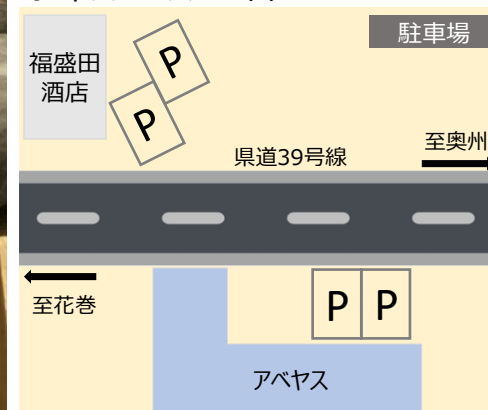

GDX OFFICE LAB COWORKING SPACE

4/11
(木)

OPEN!!

CONCEPT

五感を刺激し、パフォーマンスが上がる

コワーキングスペース

バッテリー貸出、給茶機もご利用できます。

営業時間 9:30 - 17:30
定休日 土日祝、お盆、年末年始

料金
600円 / 1時間、以降30分毎に300円
1,000円 / 2時間パック

お支払い方法 PAYPAY / 現金
※クレジットカード不可

株式会社アベヤス ABEYASU
〒024-0094
岩手県北上市本通り3-3-9
TEL : 0197-63-5201
FAX : 0197-63-5778
アクセス : 北上駅 徒歩約10分
駐車スペース : 4台

CAFÉ SPACE

軽い打ち合わせや作業の気分転換に。